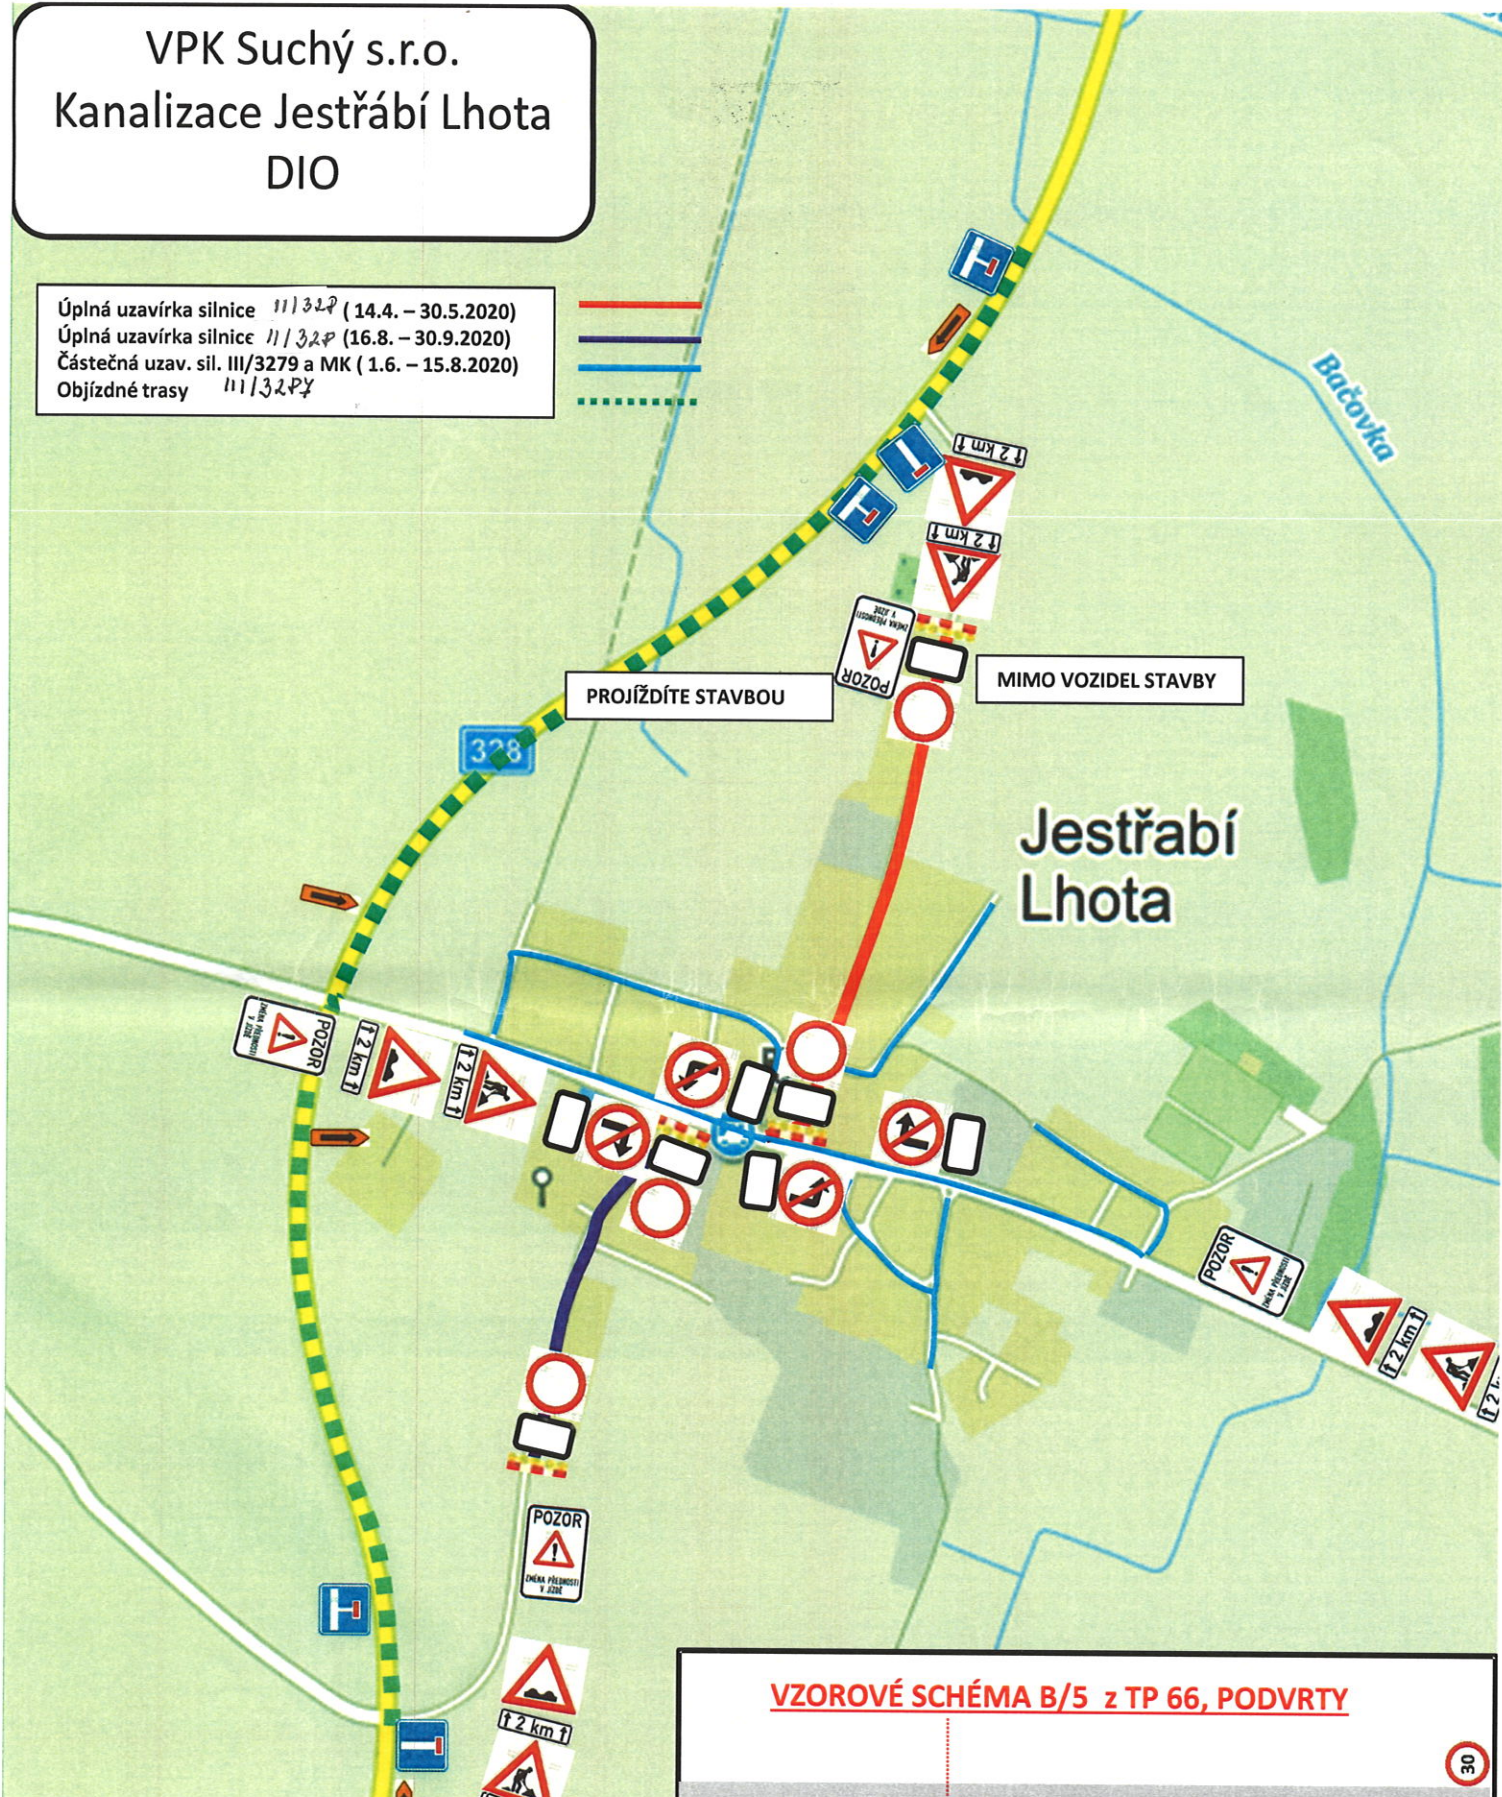

VPK Suchý s.r.o.
Kanalizace Jestřabí Lhota
DIO

Úplná uzavírka silnice III/322 (14.4. – 30.5.2020)
Úplná uzavírka silnice III/322 (16.8. – 30.9.2020)
Částečná uzav. sil. III/3279 a MK (1.6. – 15.8.2020)
Objízdné trasy III/322

Zpracoval: Bc. Jaroslav Nepraš 60514933

Dopravní značení K.H.